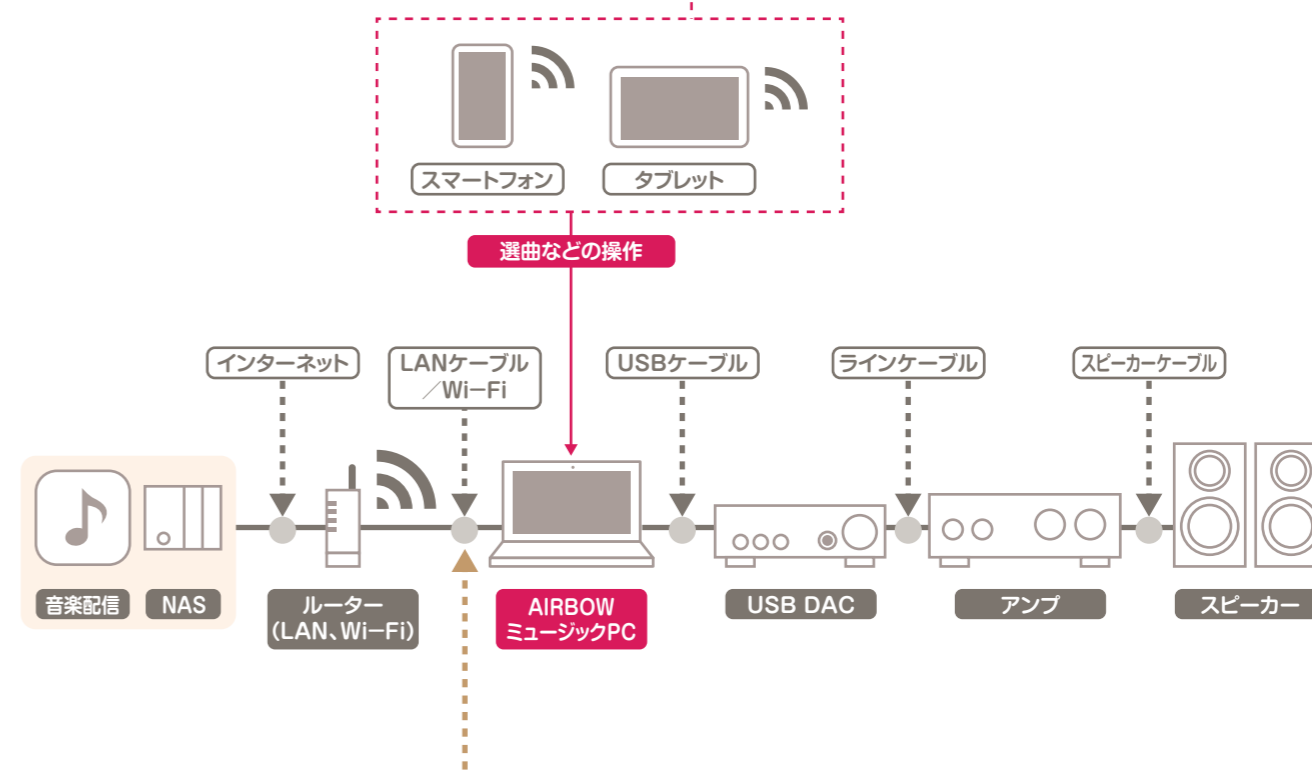

そんなに古いデジタル技術が現在も市場で使われていること自体「奇跡」でしかないのですが、けれどもそれが「デジタルオーディオ「音質のボトルネック」になっています。

本当の意味での「ハイエンド・オーディオ」を考えるなら、オーディオ専用の「PC」とオーディオ専用の「プログラム(OSとアプリ)」が必要です。PCを感じさせない使い勝手と、汎用PCを超える音質を発揮する装置です。

AIRBOWは、業界に先駆けてそれを実現しました。AIRBOWのオーディオ専用「PC」は、音質に優れたマザーボードやメモリなどの周辺機器を探しだし、それに音質優先で作られたOS(Linuxベース)をインストールし、その上に必要なソフト(HQ PlayerやRoon、J ReverbやAsset UPnP、db Poweramp)をバンドルすることで、PCを感じさせない操作性とPCを遙かに超える高音質を実現しています。

CDや従来規格のデジタルオーディオ(ハードウェア)とは比較にならない「能力」を持つPCをベースとすることで実現する、CD/SACDを遙かに超える高音質。ネットワーク接続により可能となる、無限の音楽ファイルへのアクセス。

AIRBOWが業界に先駆けて発売した、AIRBOWミュージックPCのシリーズは、ハイエンド・オーディオを「新たな時代」へと飛躍させます。

AIRBOWミュージックPCの操作は驚くほど簡単

「PCは取っつきにくい」というお客様でもAIRBOWミュージックPCなら、簡単に使えます。その設定や操作は「スマホ」と同じか、それよりもずっと優しいからです。秘密は「搭載するOS(基本システム)」にあります。AIRBOWミュージックPCが搭載する音楽再生専用OS「MsHD(iCAT 製造)」は、音楽再生に特化して操作できるように配慮されています。

上位モデルではキーボードはもちろん、画面表示すら不要で、その操作はすべて「タブレット(スマホ)」から行います。

便宜上ミュージックPCと名付けていますが、その操作は「一般的なPCオーディオ専用製品」よりも、ずっと簡単でレスポンスにも優れています。PCと聞いて尻込みする必要はありませんし、動作が遅くてイライラすることはありません。

ネットワークと繋がることで、世界は飛躍的に広がる

「PCだからネットワークと繋がらなくてはならない」とお考えですか?もし、ネットワークを使いたくないなら、音楽データは「USBメモリー」からコピーすることができます。けれど、AIRBOWミュージックPCは「ネットワークに繋ぐ」ことで、その世界が大きく広がります。